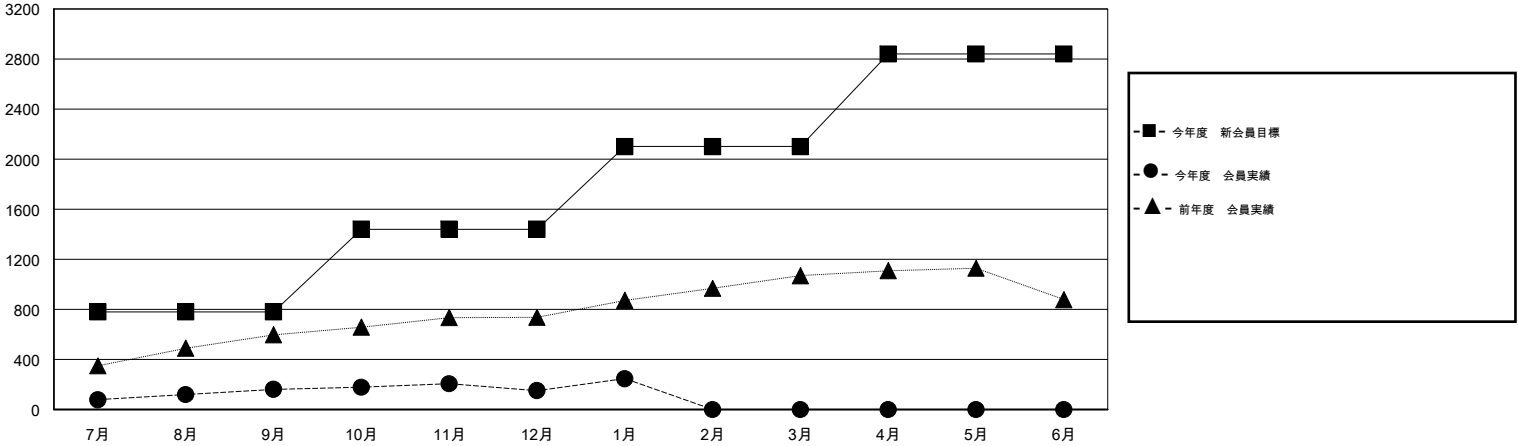

MONTHLY MEMBERSHIP PROGRESS REPORT

District 334 A

Results as of: 1/31/2016

GMT: Masayoshi Maruyama

地域 JAPAN

GMT会則地域 5-Jap

クラブ				
結果: 2015-2016				
四半期	新クラブ目標	新クラブ	解散クラブ	純増/減
7月/8月/9月	0	0	0	0
10月/11月/12月	1	0	0	0
1月/2月/3月	0	0	0	0
4月/5月/6月	1	0	0	0

名				
結果: 2015-2016				
四半期	新会員目標	チャーターメン バー/新会員	退会者	純増/減
7月/8月/9月	780	221	60	161
10月/11月/12月	660	115	125	-10
1月/2月/3月	660	122	27	95
4月/5月/6月	740	0	0	0

新クラブ目標及び実績累計

会員目標及び実績累計

解散クラブ: 0	99 CLUBS OF 119 一名以上の新会員を登録	男女別
退会者		男性 4,752 (65.05%) 女性 2,553 (34.95%)
物故会員 32	健康診断データはこちら	家族会員 4,746
クラブ解散 0		世帯主 2,095
その他 180		世帯主以外 2,651
合計 212		