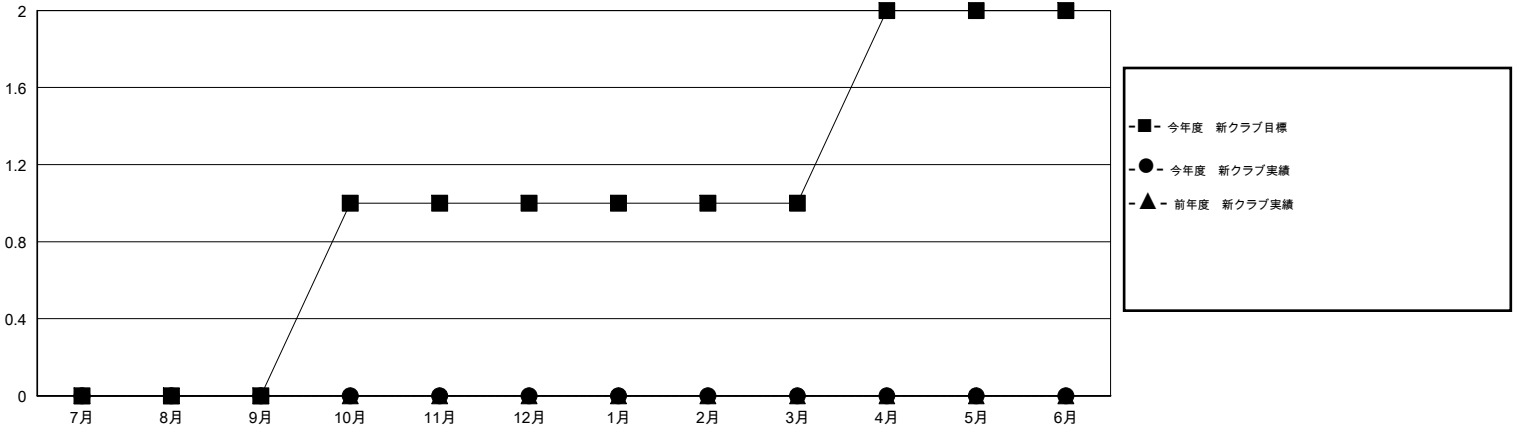

MONTHLY MEMBERSHIP PROGRESS REPORT

District 334 A

Results as of: 1/31/2016

GMT: Masayoshi Maruyama

地域 JAPAN

GMT会則地域 5-Jap

クラブ				
結果: 2015-2016				
四半期	新クラブ目標	新クラブ	解散クラブ	純増/減
7月/8月/9月	0	0	0	0
10月/11月/12月	1	0	0	0
1月/2月/3月	0	0	0	0
4月/5月/6月	1	0	0	0

名				
結果: 2015-2016				
四半期	新会員目標	チャーターメン バー/新会員	退会者	純増/減
7月/8月/9月	780	221	60	161
10月/11月/12月	660	115	125	-10
1月/2月/3月	660	122	27	95
4月/5月/6月	740	0	0	0

新クラブ目標及び実績累計

会員目標及び実績累計

解散クラブ: 0	99 CLUBS OF 119 一名以上の新会員を登録	男女別
退会者		男性 4,752 (65.05%) 女性 2,553 (34.95%)
物故会員 32	健康診断データはこちら	家族会員 4,746
クラブ解散 0		世帯主 2,095
その他 180		世帯主以外 2,651
合計 212		